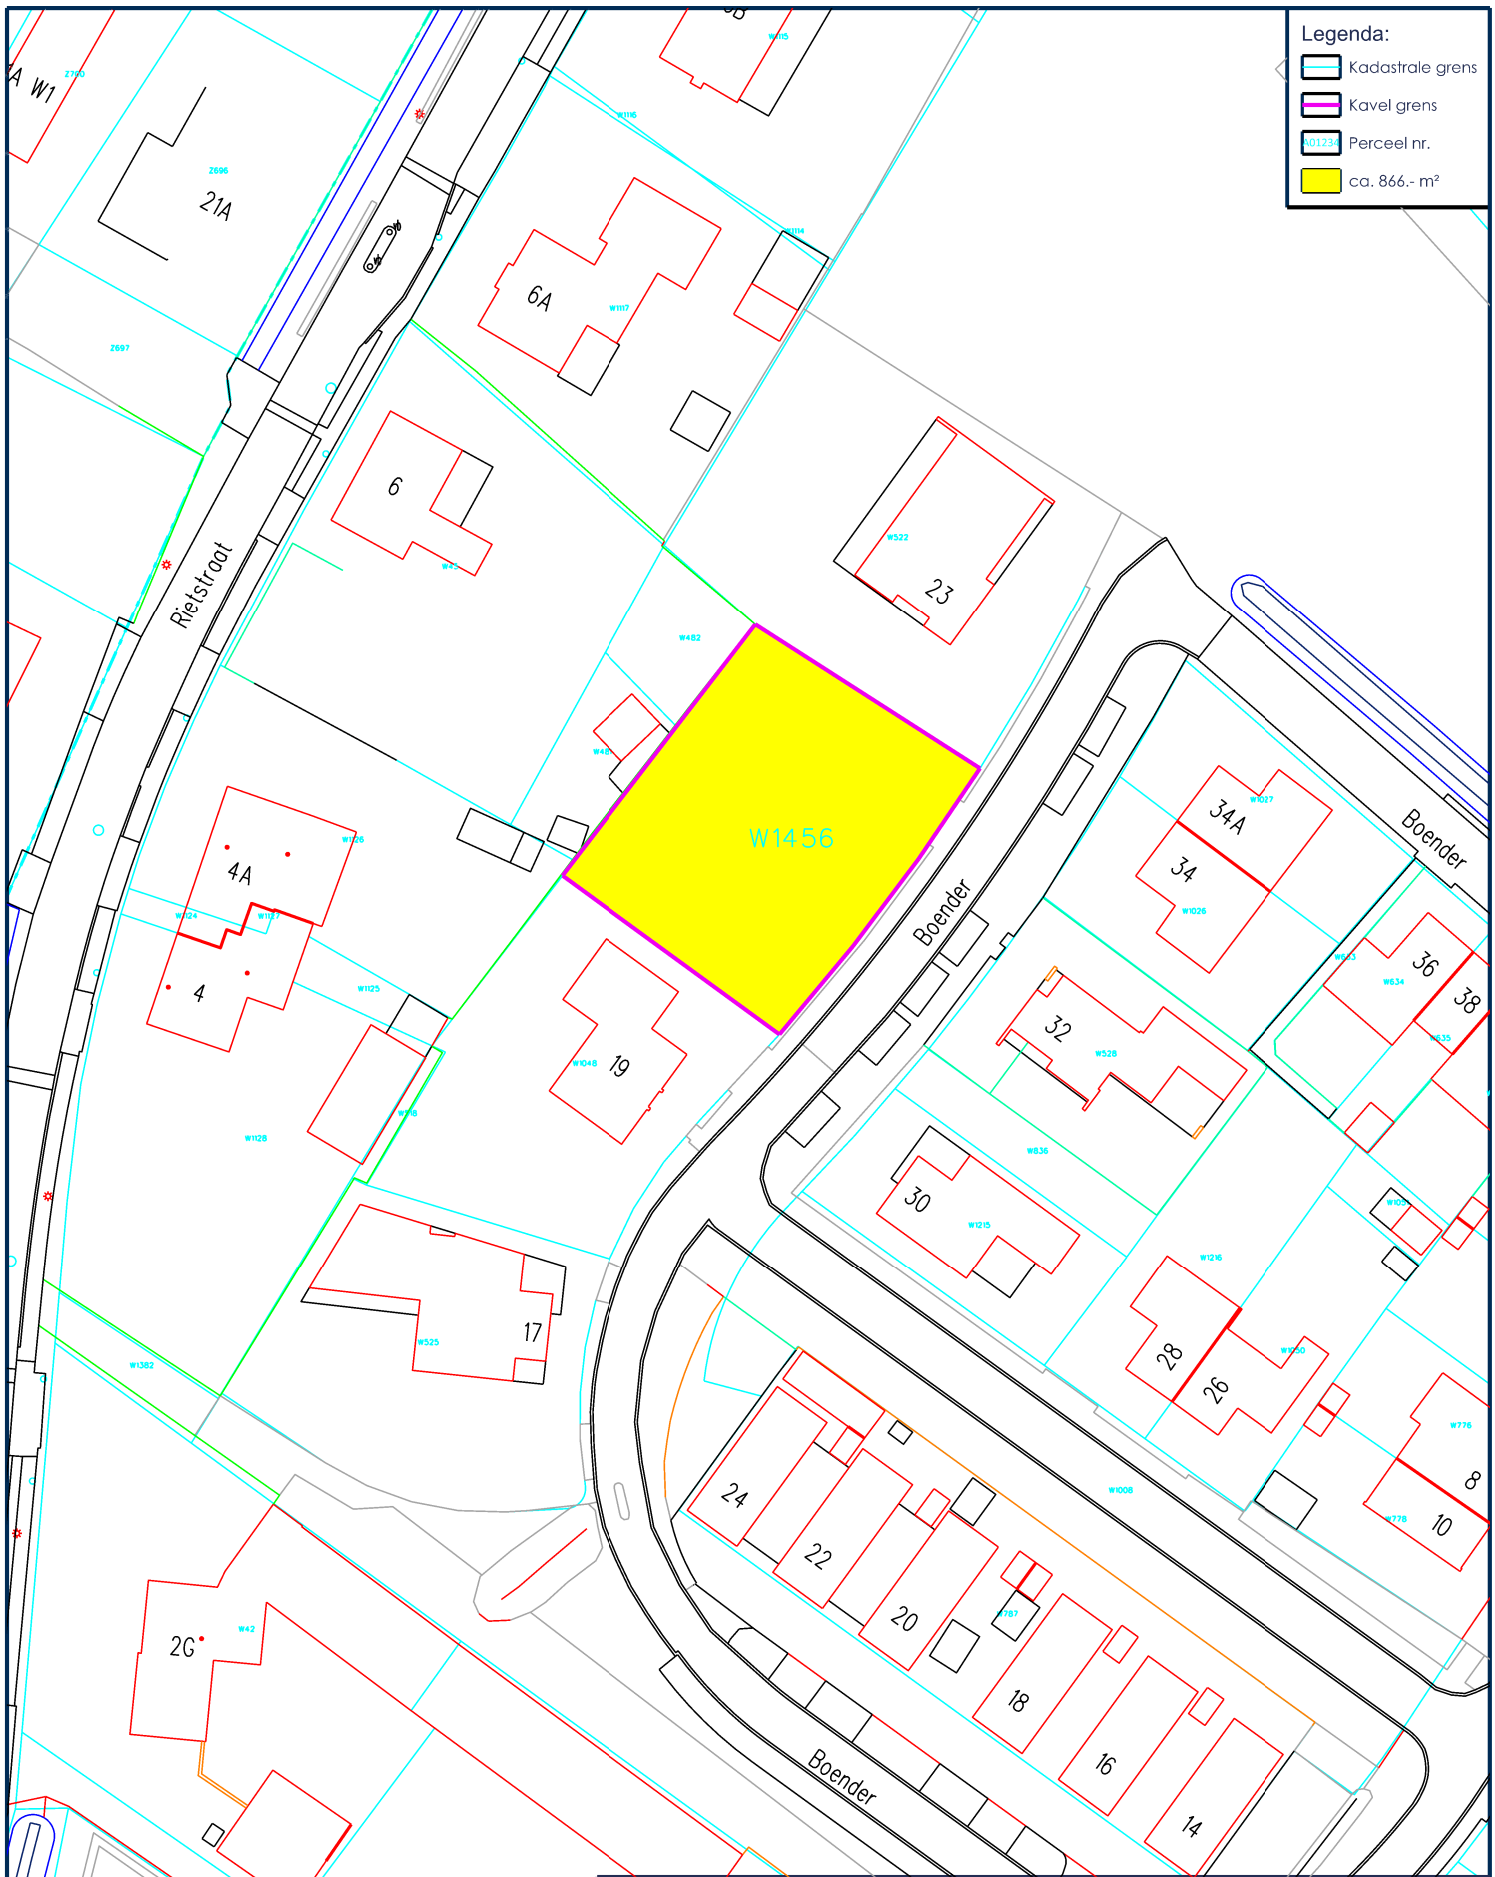

**Legenda:**

- Kadastrale grens
- Kavel grens
- Perceel nr.
- ca. 866.- m<sup>2</sup>

<b>Boender 21, Laarveld</b>		 <small>Landel - Nederweert - Roermond - Weert</small>		
VerkoopTekening		Perceelnr.	Voorkomen	Opp.
		WEE01 W 1456	Volledig	866.- m <sup>2</sup>
Gemeente:	Weert	—	—	—
Aanvrager:	S. Leppers	Ticketnr.:	M2024-0320	Schaal: 1 : 750
Behandelaar:	M. Mols	Tekeningnr.:	1 van 1	Formaat: A4